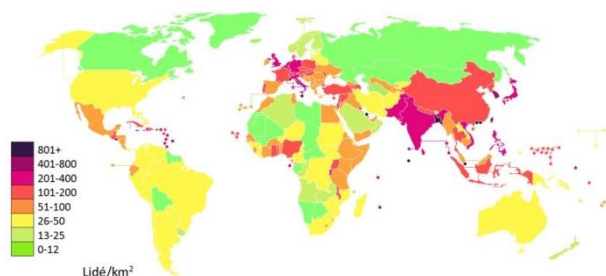

uprchlický tábor

slum

město

vesnice

farma

kriminalita

velkoměsto

stánek

starověké město

středověké město

lovci

hustota obyvatelstva

zácpy

chudoba

smog

bezdomovec