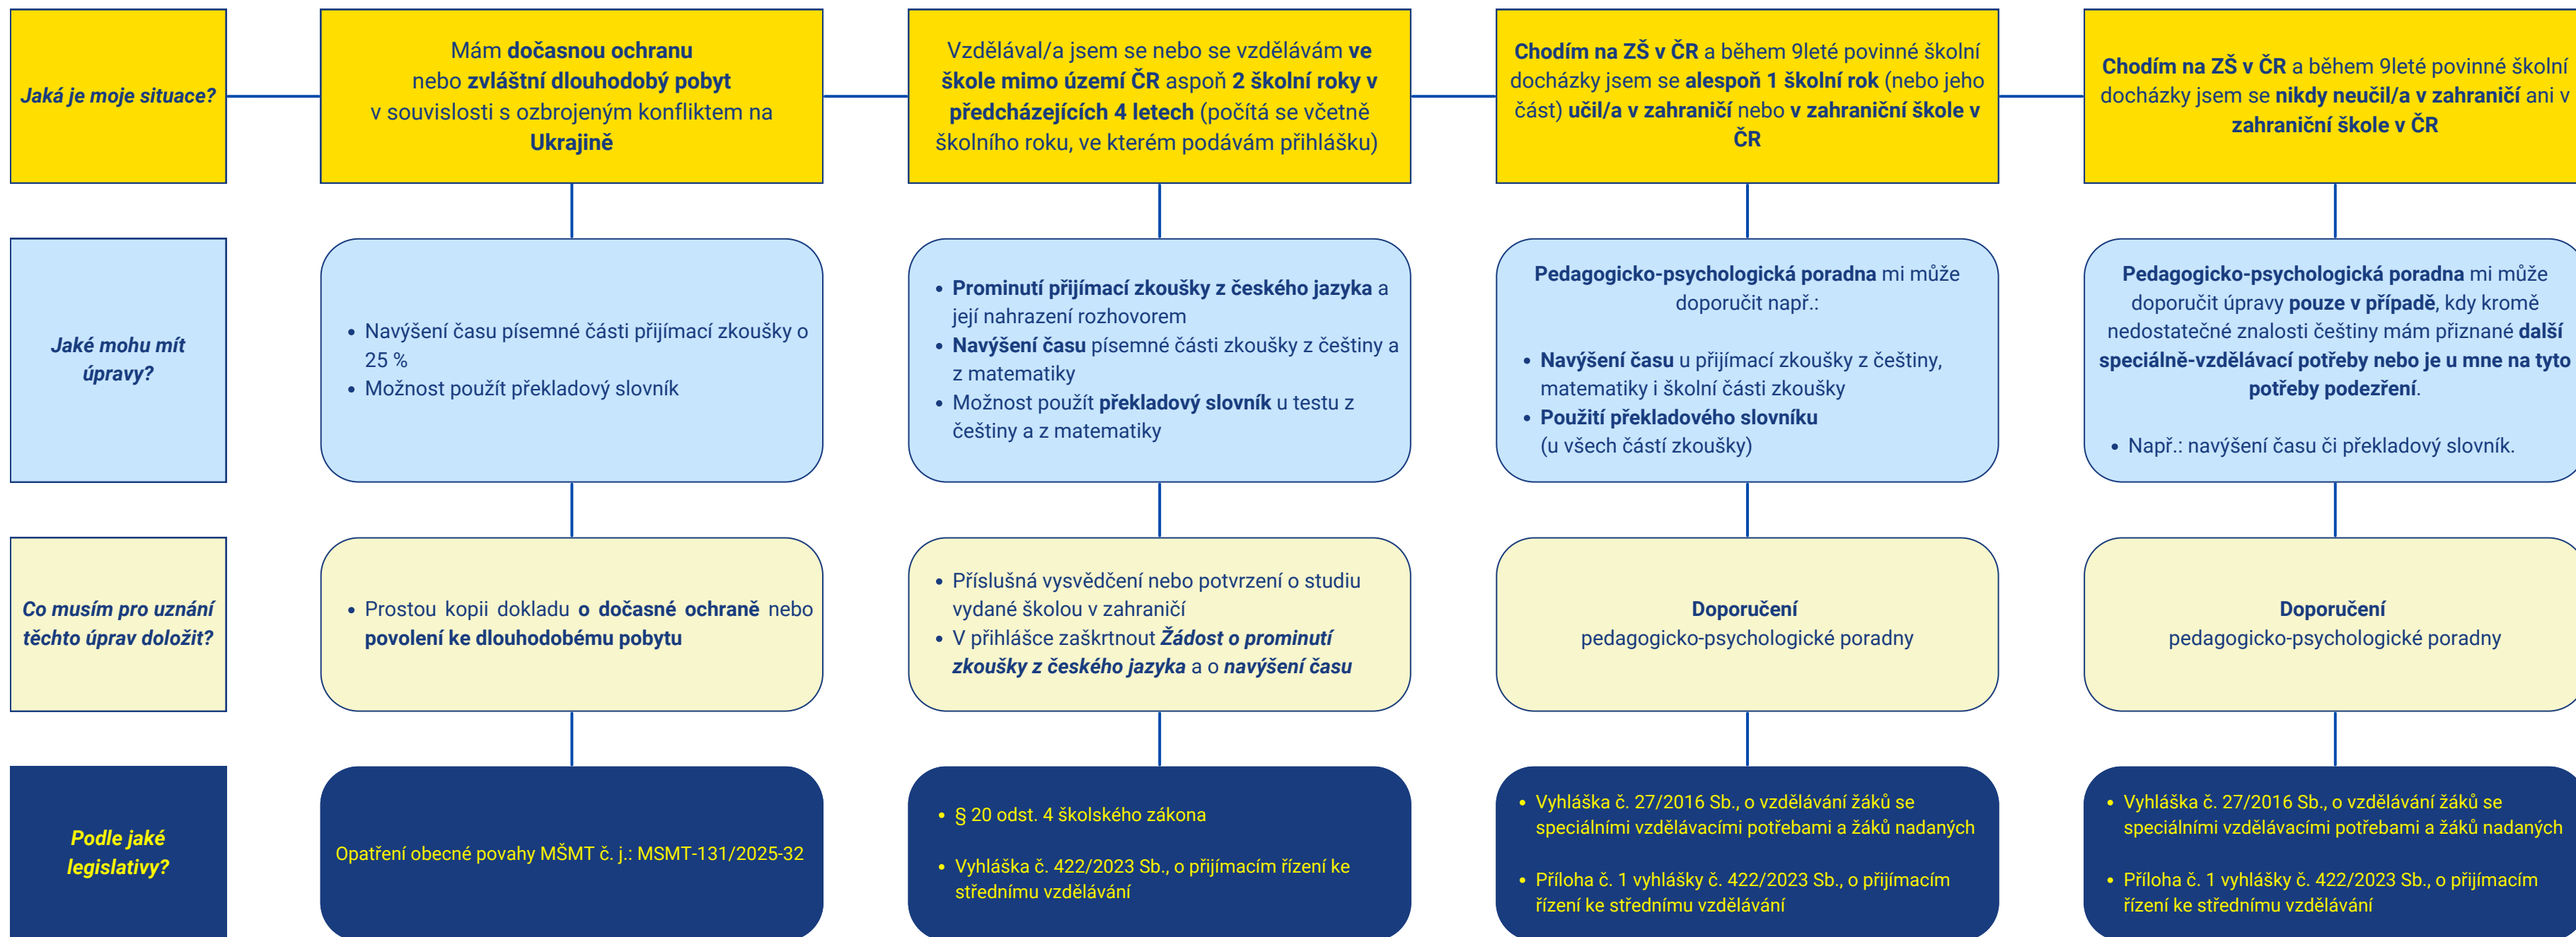

Úpravy přijímacích zkoušek pro šk. rok 2026/2027 pro uchazeče s odlišným mateřským jazykem

Podrobnější informace o možnostech úpravy JPZ pro žáky s OMJ: inkluzivniskola.cz/prijimacky-pro-zomj

Адаптація вступних іспитів на навчання у н.р. 2026/2027 для абітурієнтів з іншою рідною мовою

Докладніше про можливості адаптації JPZ для учнів з іншою рідною мовою: inkluzivniskola.cz/prijimacky-pro-zomj

Адаптация вступительных экзаменов на обучение в уч. г. 2026/2027 для абитуриентов с другим родным языком