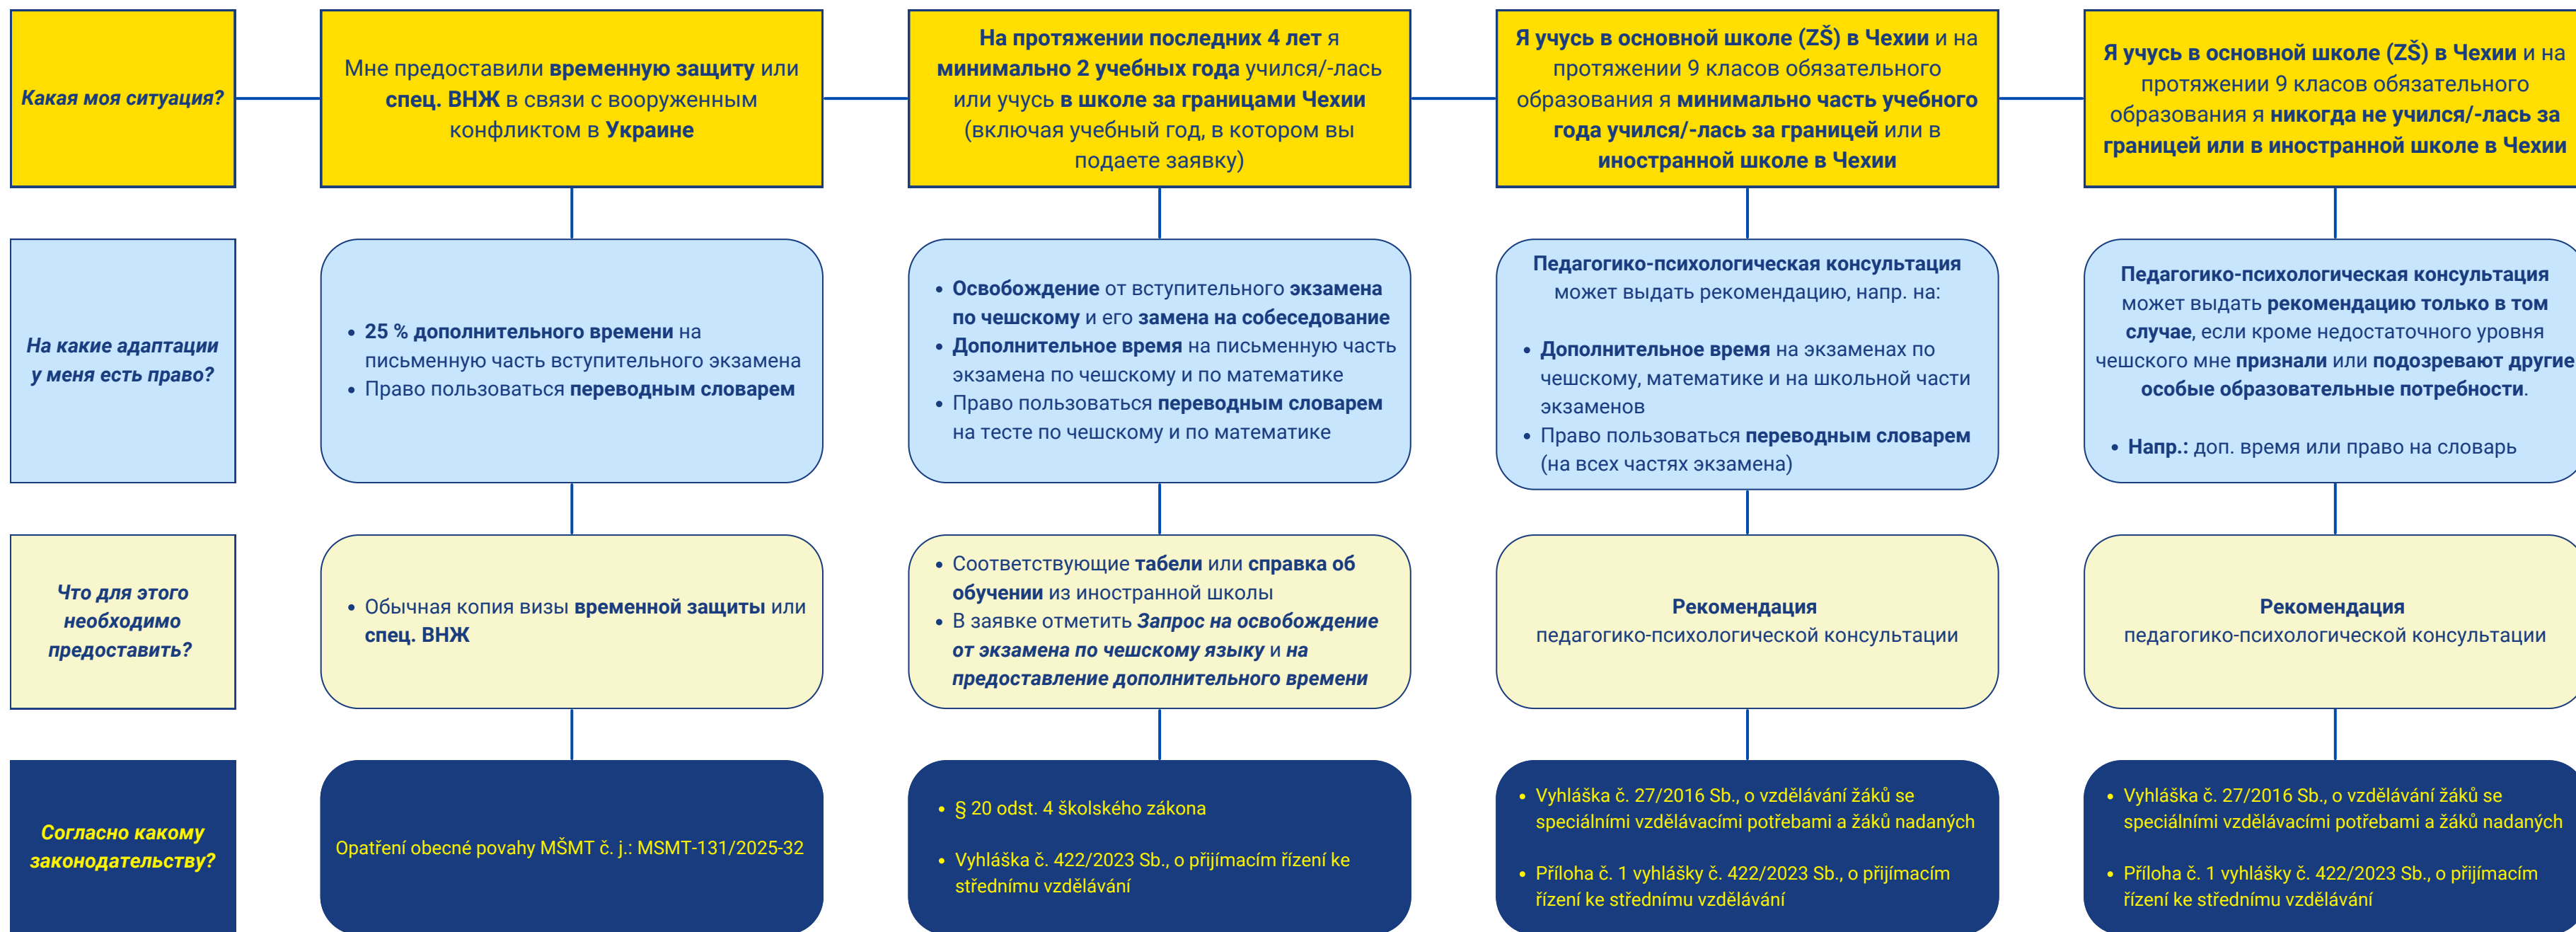

Адаптация вступительных экзаменов на обучение в уч. г. 2026/2027 для абитуриентов с другим родным языком

Подробнее о возможностях адаптации JPZ для учеников с другим родным языком: inkluzivniskola.cz/prijimacky-pro-zomj