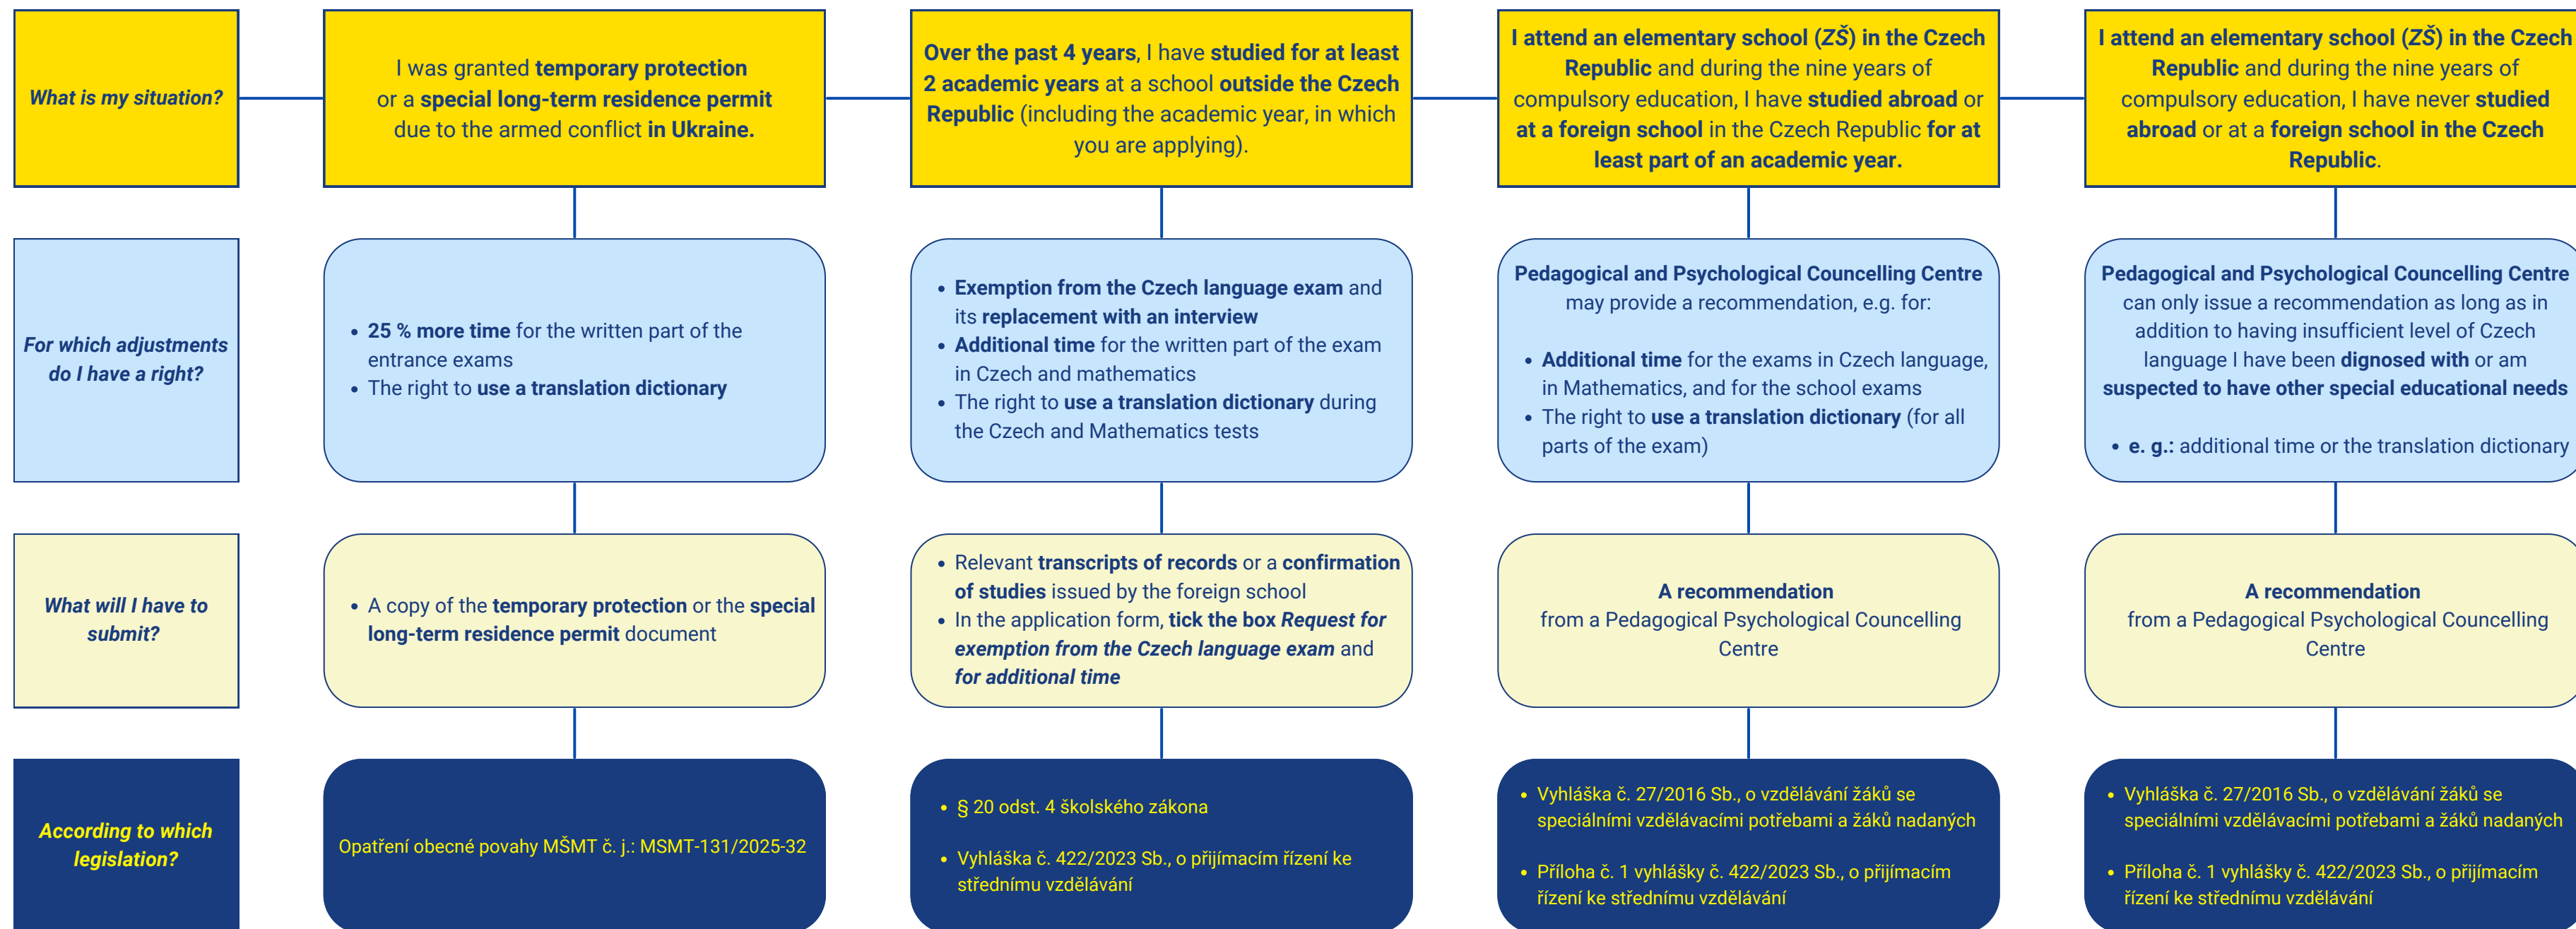

Adjustments to the entrance exams for the academic year 2026/2027 for applicants with a different native language

More information about possible adjustments to the JPZ-exams for students with a different native language: inkluzivniskola.cz/prijimacky-pro-zomj