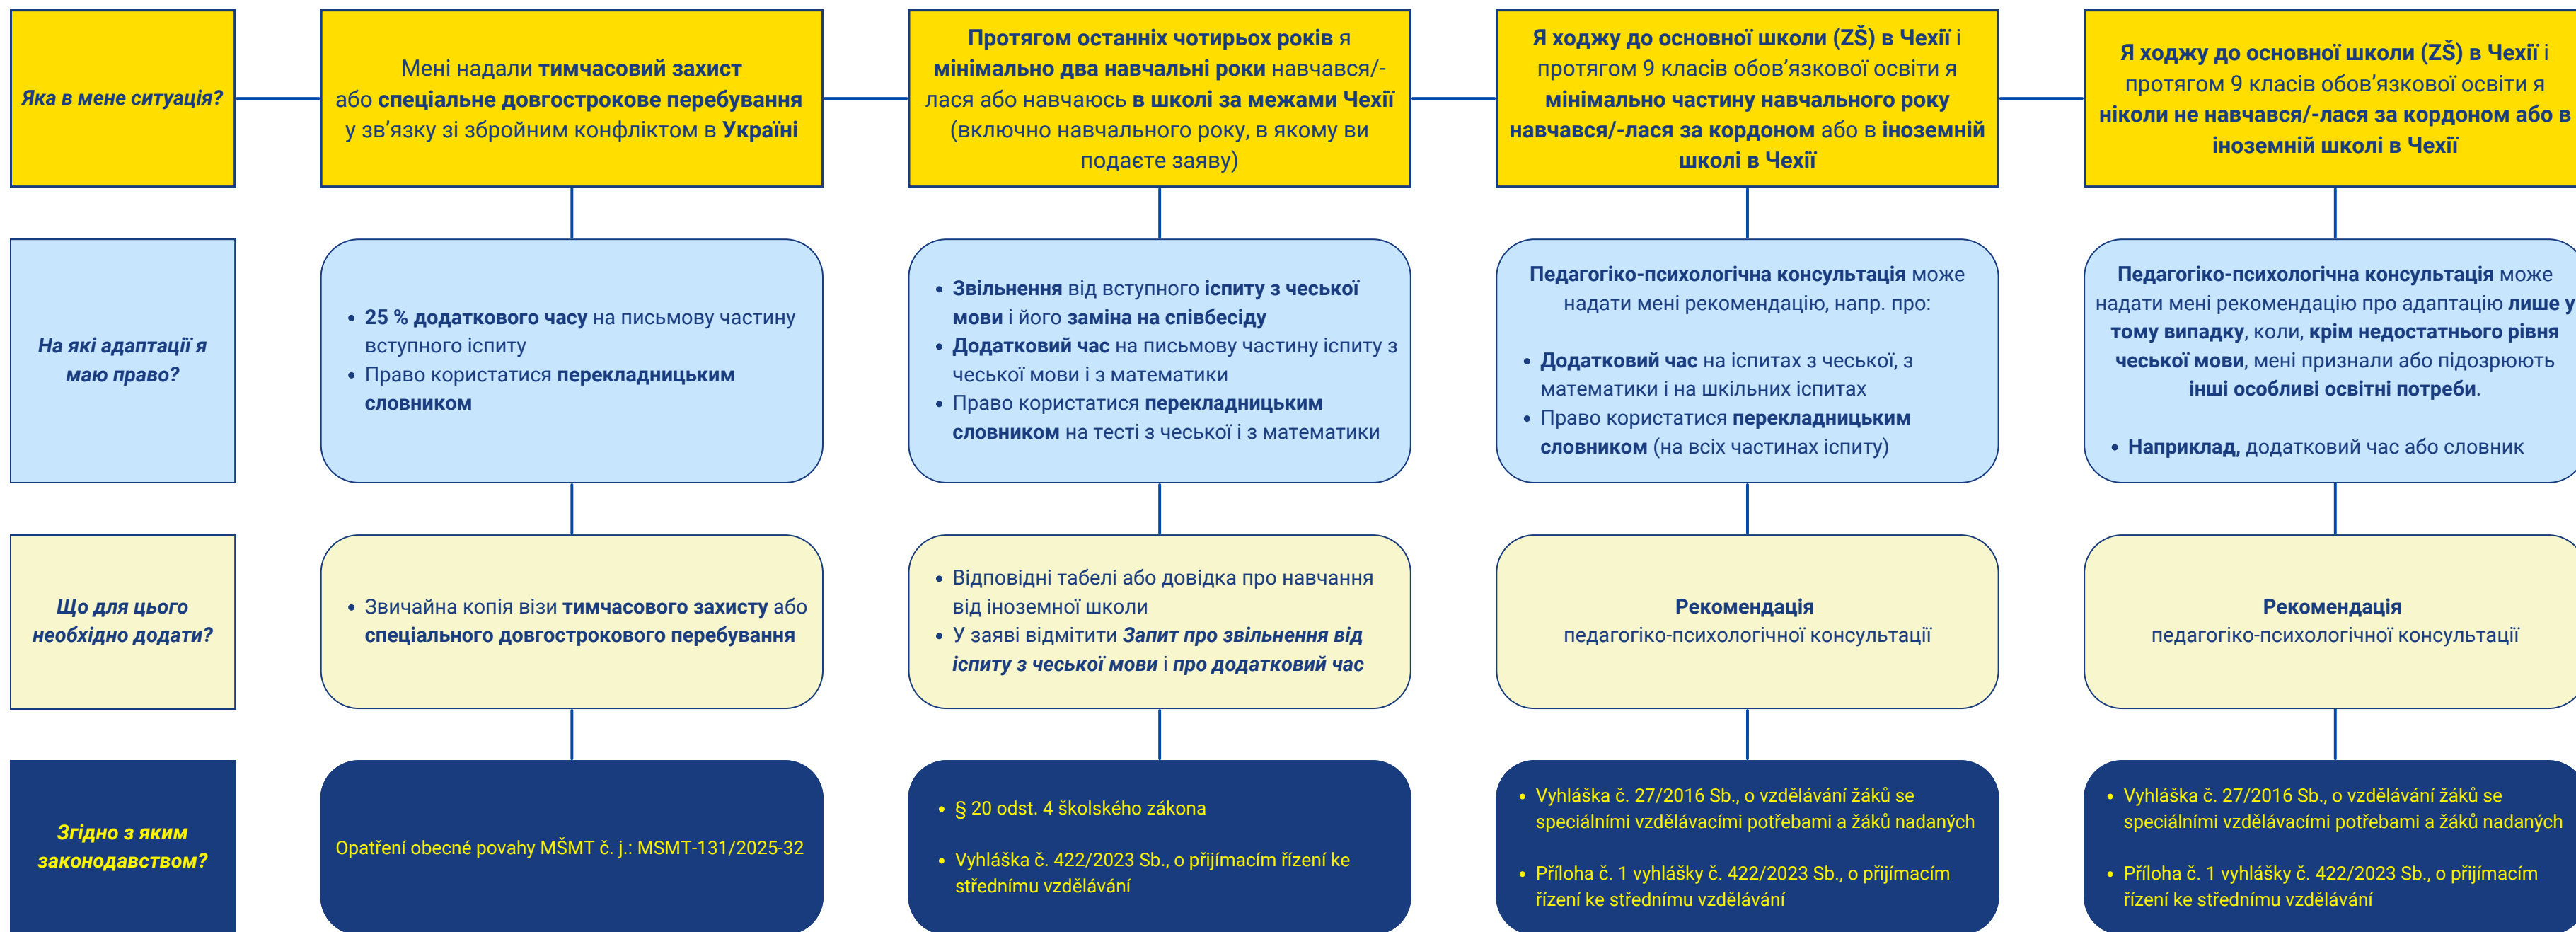

Úpravy přijímacích zkoušek pro šk. rok 2026/2027 pro uchazeče s odlišným mateřským jazykem

Podrobnější informace o možnostech úpravy JPZ pro žáky s OMJ: inkluzivniskola.cz/prijimacky-pro-zomj

Адаптація вступних іспитів на навчання у н.р. 2026/2027 для абітурієнтів з іншою рідною мовою